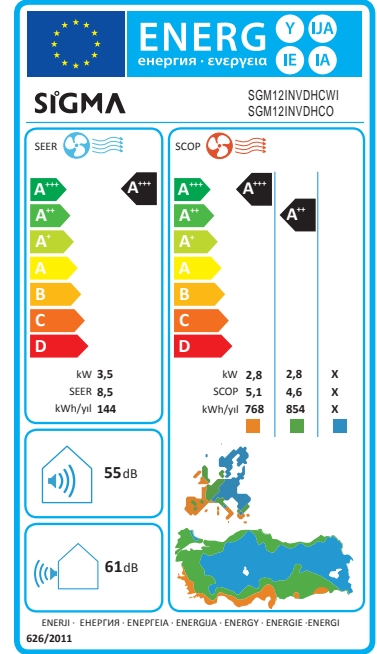

# SİGMA INVERTER KLİMALAR YÜKSEK ENERJİ VERİMLİLİĞİYLE ELEKTRİK TÜKETİMİNİZİ AZALTARAK FATURANIZA KATKI SAĞLAR!

## SOĞUTMA

✓ A++ (SEER: 7,0)\*

## ISITMA

✓ A+ (Ortalama iklim bölgesinde SCOP: 4,0)\*

✓ A+++ (Daha sıcak iklim bölgesinde SCOP: 5,1)\*

\*Bu değerler SGM12INVDMH modeli için geçerlidir.

\*SEER ve SCOP değerleri gerçek hayatta olduğu gibi klimaların farklı şartlarda çalışacağı göz önüne alınarak hesaplandığı için aydınlatıcı değerlerdir. SEER veya SCOP ne kadar yüksek ise klimanızın enerji verimliliği de o kadar yüksektir.